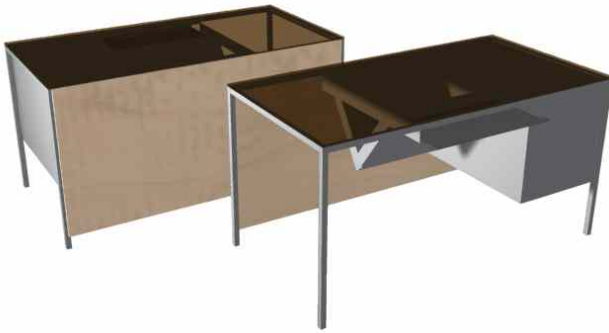

hidesk

◀ Hidesk HI-A sopii kaikkiin kalusteratkaisuihin ja haluttiin visuaaliseen ilmeeseen.

▲ Hidesk HI-A integroituna Hidesk m2-konseptiin.

▶ Tilansäästö esim. luokissa ja auditorioissa on huomattava.

HI-A - uusi ratkaisu tietokoneella työskentelyn tilaongelmiin

- > syvyys suunnassa vain reilun puolen metrin kokoinen tilaihme kätkee sisäänsä tietokoneen, näyttö karkaistun lasin alla
- > pöytäpinta-ala jää hyötykäyttöön
- > vaikka tietokone on pöydän sisällä, jalkatila säilyy uuden ja ainutlaatuisen mekanismin ansiosta
- > integroituu kaikkiin kalusteratkaisuihin ja haluttuun visuaaliseen ilmeeseen
- > vain litteät näytöt